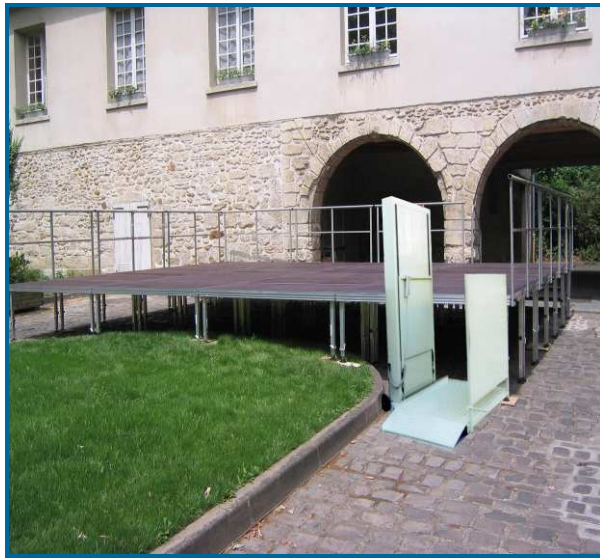

# Elévateur Vertical Mobil    **LIFT BOY**

Idéal pour les Estrades ou les Podiums réglables

**Elévateur mobil, repliable, transportable.**

**Mise en œuvre rapide**

**Charge utile : 225 kg**

**Hauteur de levage maxi, 4 modèles : 0m70, 1m00, 1m20, 1m40**

**Utilisation en intérieur ou extérieur**

**Dimension utile du plateau : 83 cm x 100 cm**

**Rampe articulée pour un accès facile et une protection pendant l'ascension**

**Fonctionnement très silencieux**

**Montée / Descente par télécommande à fil**

**Finition en Peinture Epoxy**

**Alimentation 220 volts monophasé**

**Coup poing d'arrêt d'urgence**

**Homologation CE**

**Encombrement de l'élévateur déplié : 103 cm x 140 cm x 150 cm**