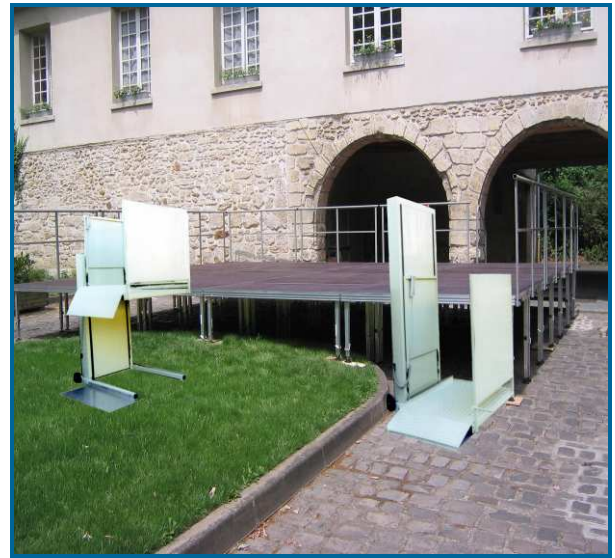

# Elévateur Vertical Mobil    **LIFT BOY**

Idéal pour les Estrades ou les Podiums réglables

**Elévateur mobil, repliable, transportable.**

**Mise en œuvre rapide**

**Charge utile : 225 kg**

**Hauteur de levage maxi, 4 modèles : 0m70, 1m00, 1m20, 1m40**

**Utilisation en intérieur ou extérieur**

**Dimension utile du plateau : 83 cm x 100 cm**

**Rampe articulée pour un accès facile et une protection pendant l'ascension**

**Fonctionnement très silencieux**

**Montée / Descente par télécommande à fil**

**Finition en Peinture Epoxy**

**Alimentation 220 volts monophasé**

**Coup poing d'arrêt d'urgence**

**Homologation CE**

**Encombrement de l'élévateur déplié : 103 cm x 140 cm x 150 cm**